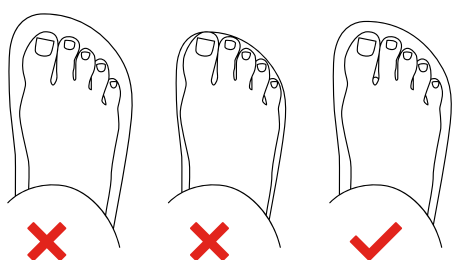

Šablona pro správný  
výběr velikosti  
dětských sandálů

VELIKOST

32

P

## ! DŮLEŽITÉ

Šablonu vytiskněte ve 100% měřítku.  
Před samotným měřením se ujistěte (přeměřením  
kontrolního měřítka), že rozměry sedí – pokud nesedí  
změňte nastavení tisku a vytiskněte šablonu znovu.

měřítka 1:1

VELIKOST

**32**

**L**

měřítko 1:1