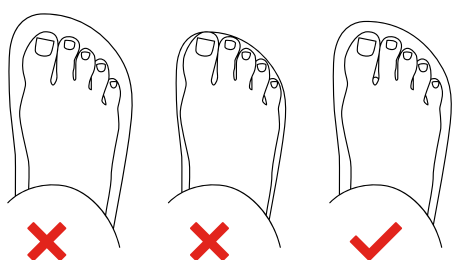

Šablona pro správný
výběr velikosti
dětských sandálů

VELIKOST

33

P

! DŮLEŽITÉ

Šablonu vytiskněte ve 100% měřítku.
Před samotným měřením se ujistěte (přeměřením
kontrolního měřítka), že rozměry sedí – pokud nesedí
změňte nastavení tisku a vytiskněte šablonu znovu.

měřítka 1:1

VELIKOST

33

L

měřítko 1:1