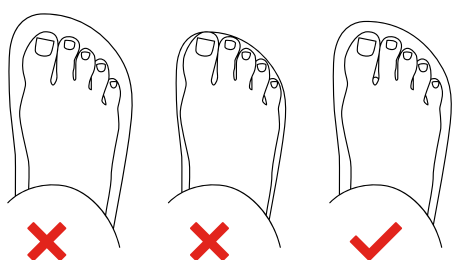

Šablona pro správný
výběr velikosti
dětských sandálů

VELIKOST

34

P

! DŮLEŽITÉ

Šablonu vytiskněte ve 100% měřítku.
Před samotným měřením se ujistěte (přeměřením
kontrolního měřítka), že rozměry sedí – pokud nesedí
změňte nastavení tisku a vytiskněte šablonu znovu.

měřítko 1:1

VELIKOST

34

L

měřítko 1:1